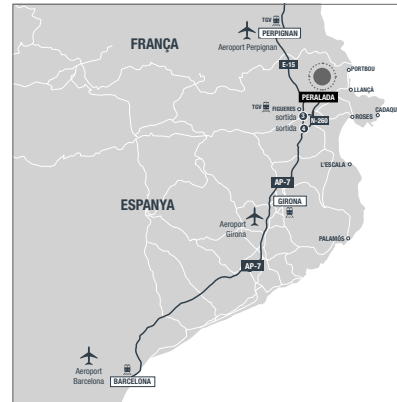

# TERRITORY AND LANDSCAPE

DALÍ MUSEUM · FIGUERES

SANT PERE DE RODES

GIRONA

BESALU

EMPÚRIES

**PERALADA**  
resort

42° 18' 29.52"N, 3° 0' 32.76"E